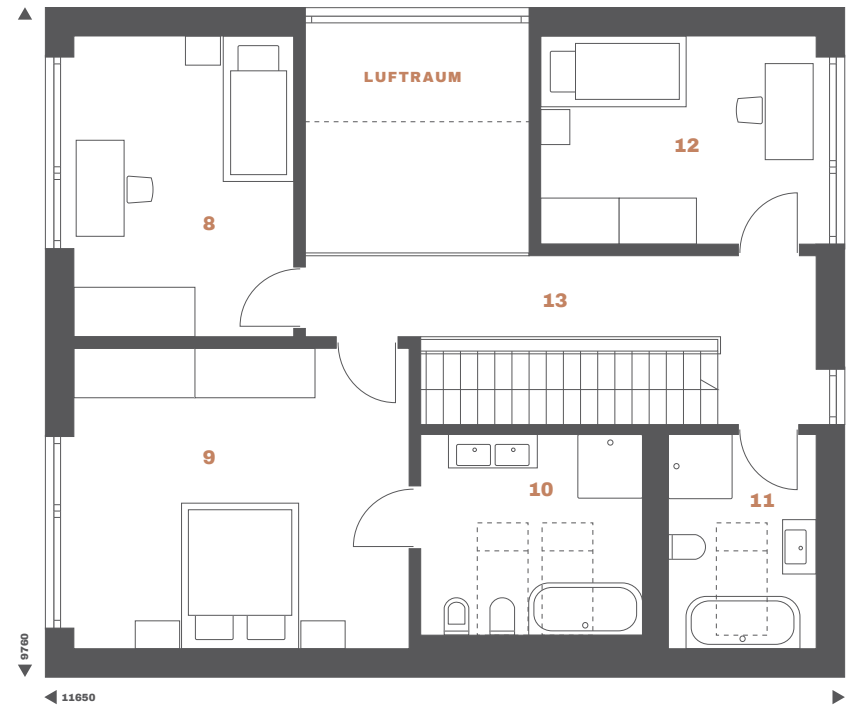

ERDGESCHOSS

92,15 M²

- 1. Diele 7,22 M²
- 2. Garderobe 2,82 M²
- 3. Zimmer 11,75 M²
- 4. Wohnen/Essen 42,28 M²
- 5. Küche 15,47 M²
- 6. Technikraum 7,55 M²
- 7. Bad 5,06 M²

DACHGESCHOSS

79,42 M²

- 8. Zimmer 1 14,02 M²
- 9. Zimmer 2 21,42 M²
- 10. Bad 1 9,48 M²
- 11. Bad 2 6,72 M²
- 12. Zimmer 3 12,15 M²
- 13. Flur 15,63 M²